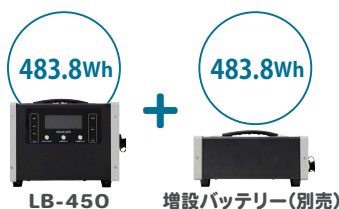

最大出力
500W

LB-450

+

Coming Soon
増設バッテリー
(別売)

蓄電容量
483.8Wh
~**967.6Wh**

コンパクトに使う

増設して大容量にする

選べるハイスペック蓄電池

容量483.8Whを
967.6Whまで
バッテリー増設可能

リン酸鉄リチウムイオン
電池使用

停電時には
自動で給電
自動切替機能

PD 100WMax
搭載

容量483.8Whのバッテリーを追加で増設ができるため、483.8Whまたは最大蓄電容量967.6Whを選択頂けます。

-20℃から60℃の環境温度で使用可能。安全安心なリン酸鉄リチウムイオン電池を採用し、長寿命、高信頼性を実現しています。

UPS相当の自動切替機能が備わっており、本機を介し家庭用コンセントにつないでくと停電時に自動で蓄電池からの給電に切替わります。
※ UPS無停電電源装置ではありません。