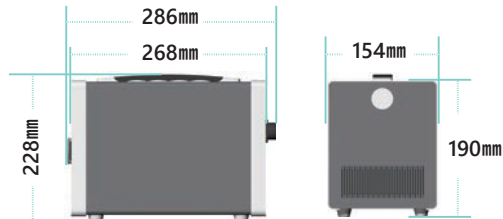

USB Type-C PD 100W搭載

PD対応のPC等の
使用・充電が可能
PD 30W×2
タブレット等の
急速充電が可能

3つの充電方法

自動切替機能専用コードで充電する

専用ACアダプタで充電する

増設バッテリー単体でも充電可能

専用ソーラーパネルで充電する

ポータブル蓄電池【エナジーユニット】シリーズ専用

ソーラーパネル LBP-200/LBP100 (別売り)

折りたたみ式のソーラーパネルです。ソーラーパネル部分を太陽光に向けて充電が可能です。大容量なのに小さく畳めて、持ち運び用のハンドルも付いているので、移動にも便利です。