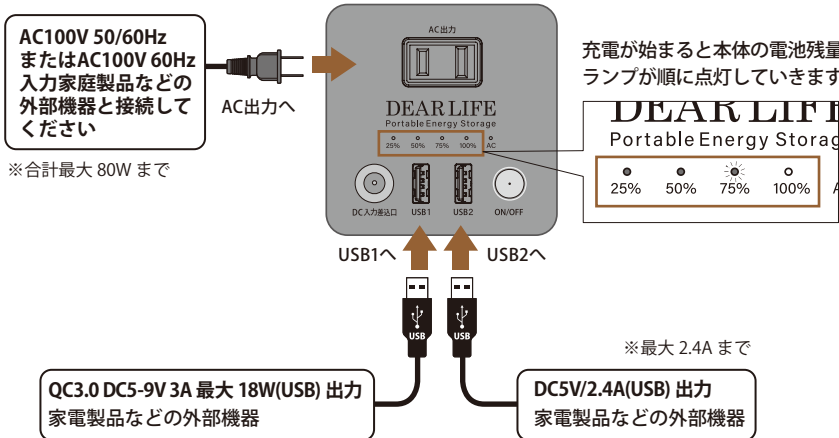

安心の保護回路機能

以下を装備しています。

- ・短絡保護
- ・過充電保護
- ・過電流保護
- ・過放電保護
- ・過負荷保護機能
- ・過温度保護機能

コンパクトで 軽量ボディ

持ち運びラクラクサイズ
幅 78×高さ 128×奥 78mm
重さ：1.2kg

安心の純正弦波

本製品の出力は一般家庭で供給されている商用電源波形と同じ正弦波（サイン波）で出力します。

出力波形計測の様子

正弦波の波形

※80W以上の外部機器には
ご使用になれません

つなぎっぱなし充電可能

満充電後自動的に充電を停止します。自然放電をしても、約 90%前後を目安に自動的に再充電を行います。（年 3～4 回程度）そのため、つなげっぱなしでもバッテリーに負荷をかけることなく安心して使えます。

例えば、こんな製品にご使用になれます。

スマートフォン
約 10 台分相当

卓上 LED 照明
10W
約 7.9 時間

ラジカセ
12W
約 6.9 時間

タブレット
15W
約 5.7 時間

PC
25W
約 3.7 時間

扇風機
30W
約 6.4 時間

液晶テレビ
50W
約 1.9 時間

電気毛布
80W
約 1.2 時間

※それぞれの電気製品の消費電力・起動電力を確認してからご使用ください。※各製品の動作時間表記は、あくまで理論値です。実際の製品で異なる場合があります。

防災対策に

オフィスのバックアップ電源として

携帯の同時充電や灯りに

LB-100 セット内容

ポータブル蓄電池【エナジープロ】 LB-100専用ソーラーパネル LBP-21 (別売り)

折りたたみ式のコンパクトなソーラーパネルです。ソーラーパネル部分を太陽光に向け、LB-100 や携帯電話やタブレットなどの充電が可能です。災害時はもちろん、アウトドアにも大活躍。ポケット内部には USB が2つと LB-100 専用の DC 出力がっています。

充電時間
約 8 時間